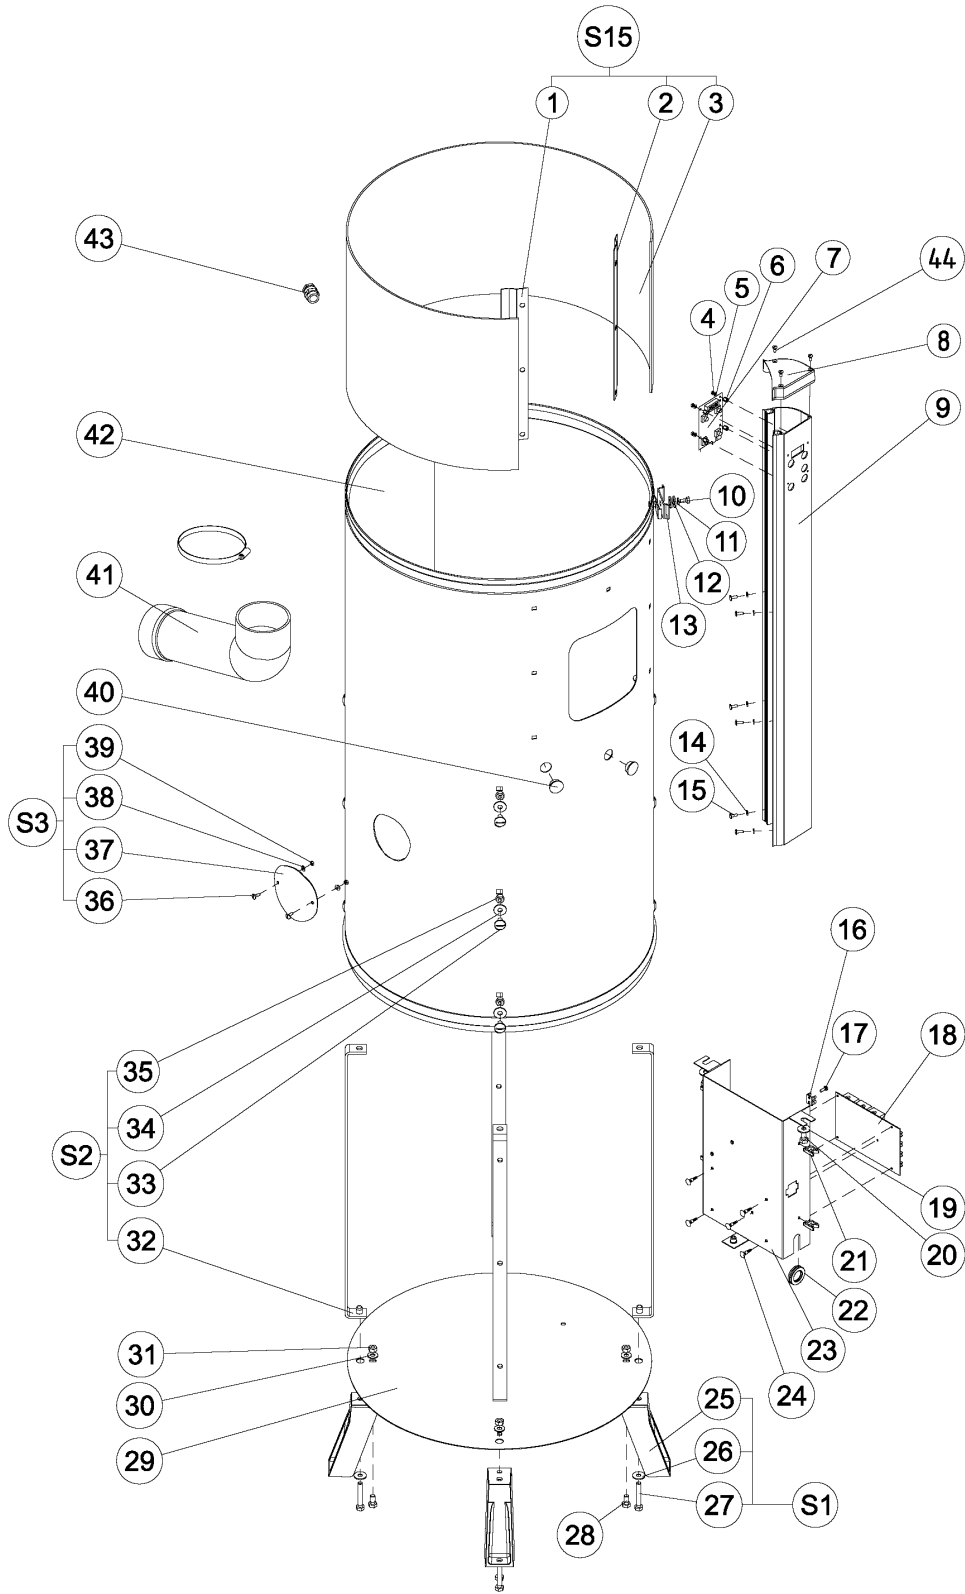

**Vue éclatée carrosserie / Exploded view casing sub /
Explosionszeichnung Karosserie**

B

T25 FR 07 06

Модель: 601392 - T25E-05 - VEG.PEELER+ABRASIVE PLATE 25KG 230/1/50
 Список запчастей Чертеж: SP T25E Страница 2 - Exploded view casing sub

**Vue éclatée porte / Exploded view door /
Explosionszeichnung Tür / Esploso Porta / Despiece Puerta**

Модель: 601392 - T25E-05 - VEG.PEELER+ABRASIVE PLATE 25KG 230/1/50

Список запчастей Чертеж: SP T25E Страница 6 - Exploded view door

Vue éclatée moteur / Exploded view Motor/
Explosionszeichnung Motor / Esploso Motore / Despiece Motor _____

Модель: 601392 - T25E-05 - VEG.PEELER+ABRASIVE PLATE 25KG 230/1/50
 Список запчастей Чертеж: SP T25E Страница 10 - Exploded view Motor