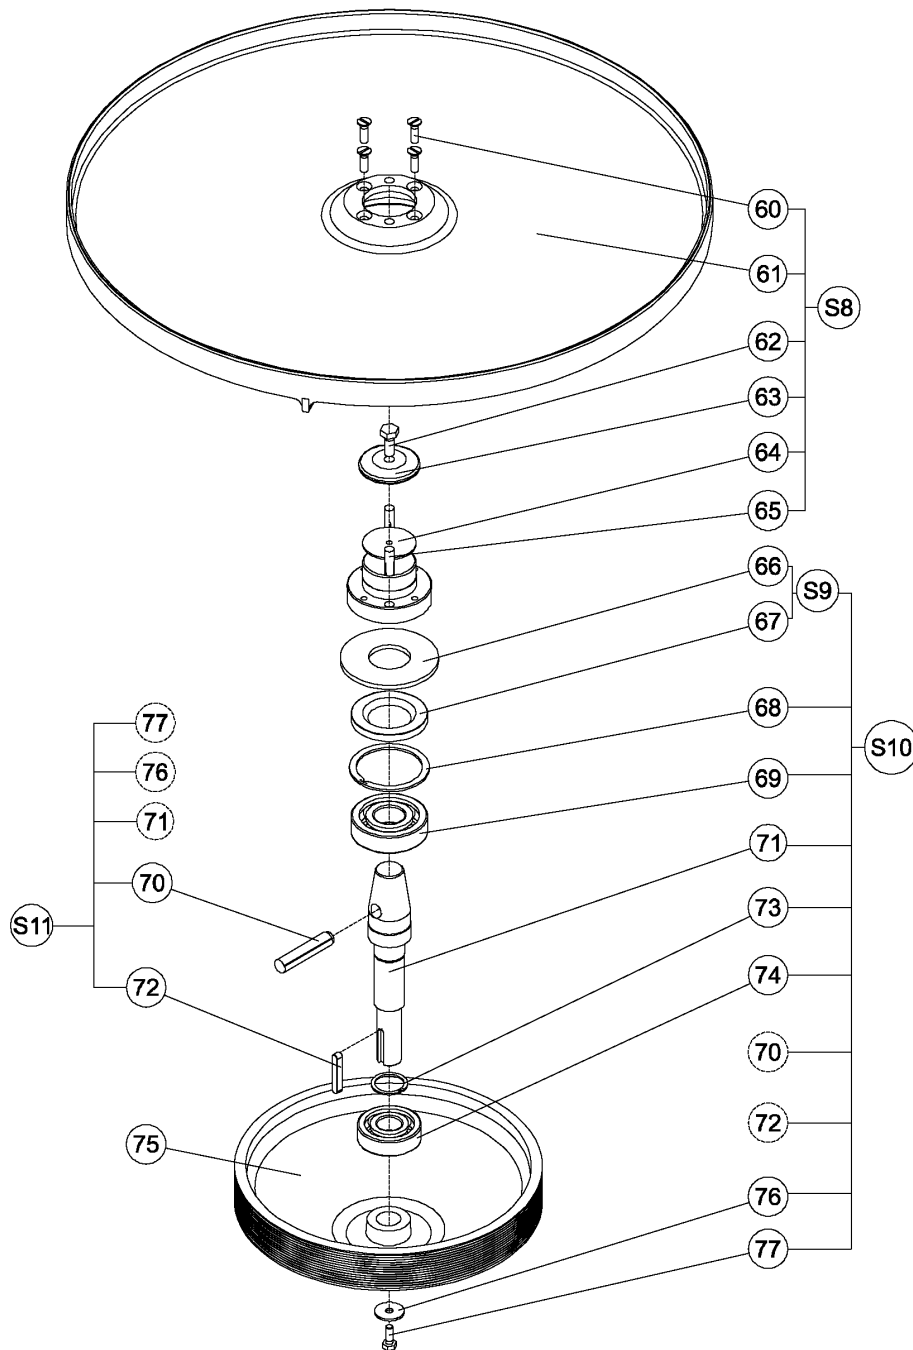

**Vue éclatée porte / Exploded view door /
Explosionszeichnung Tür / Esploso Porta / Despiece Puerta**

Модель: 601392 - T25E-05 - VEG.PEELER+ABRASIVE PLATE 25KG 230/1/50

Список запчастей Чертеж: SP T25E Страница 6 - Exploded view door

Vue éclatée mécanisme / Exploded view mechanical /
Explosionszeichnung Meccanismo / Esploso Meccanismo /
Despiece Mecanismo

H

T25 FR 07 05

Модель: 601392 - T25E-05 - VEG.PEELER+ABRASIVE PLATE 25KG 230/1/50									
Список запчастей Чертеж: SP T25E Страница 8 - Exploded view mechanical									
Поз.	Код запчасти	Alias Code	Заменена	Kit	S	Инд. ф	Тех. Бюллетень	Описание	Заметки
0060	0U0659	21675						SCREW; 4 PCS	
0061	000000							Нет в прайс-листе	
0062	0D0507	21531						SCREW; 10 PCS	
0063	0KQ664	1137						WASHER	
0064	000000	20675						Нет в прайс-листе	
0065	0KI995	21539			S			HINGEPIN; 10 PCS	
0066	0D3560	30031						SEALING WASHER (SET X5)	
0067	0D3533	30000						LIPPED SEAL 35X62X7 (SET X5)	
0068	0U0717	23838						CLIP CD25 PEELER; 10 PCS	
0069	0KJ748	3053						BALL BEARING; 6305 2RS	
0070	0D0916	24112						PIN; 2 PCS	
0071	0R0042	20673						SAFETY THERMOSTAT	
0072	0D2915	26131						KEY A 6X6X38 (X10)	
0073	0KQ499	21789						C CLAMB; 10 PCS	
0074	0KQ393	3051						BALL BEARING; 6304 2RS	
0075	000000	20662						Нет в прайс-листе	
0075	0D2431	22859						MACHINED DRIVEN PULLEY 60HZ T25	
0076	0D0627	21868						WASHER; 10 PCS	
0077	0D0499	21505						SCREW; 10 PCS	
00S8	653506	20827						ABRASIVE PLATE FOR 25KG VEGETABLE PEELER	
00S9	0U0718	23840						WATERPROOFER CD25 PEELER	
0S10	0U0719	23841						MECH.PLATE HOLDER CD25 PEELER	
0S11	0HD025	23839						EJE N 63 TI25	

Vue éclatée moteur / Exploded view Motor/
Explosionszeichnung Motor / Esploso Motore / Despiece Motor _____

Модель: 601392 - T25E-05 - VEG.PEELER+ABRASIVE PLATE 25KG 230/1/50
 Список запчастей Чертеж: SP T25E Страница 10 - Exploded view Motor