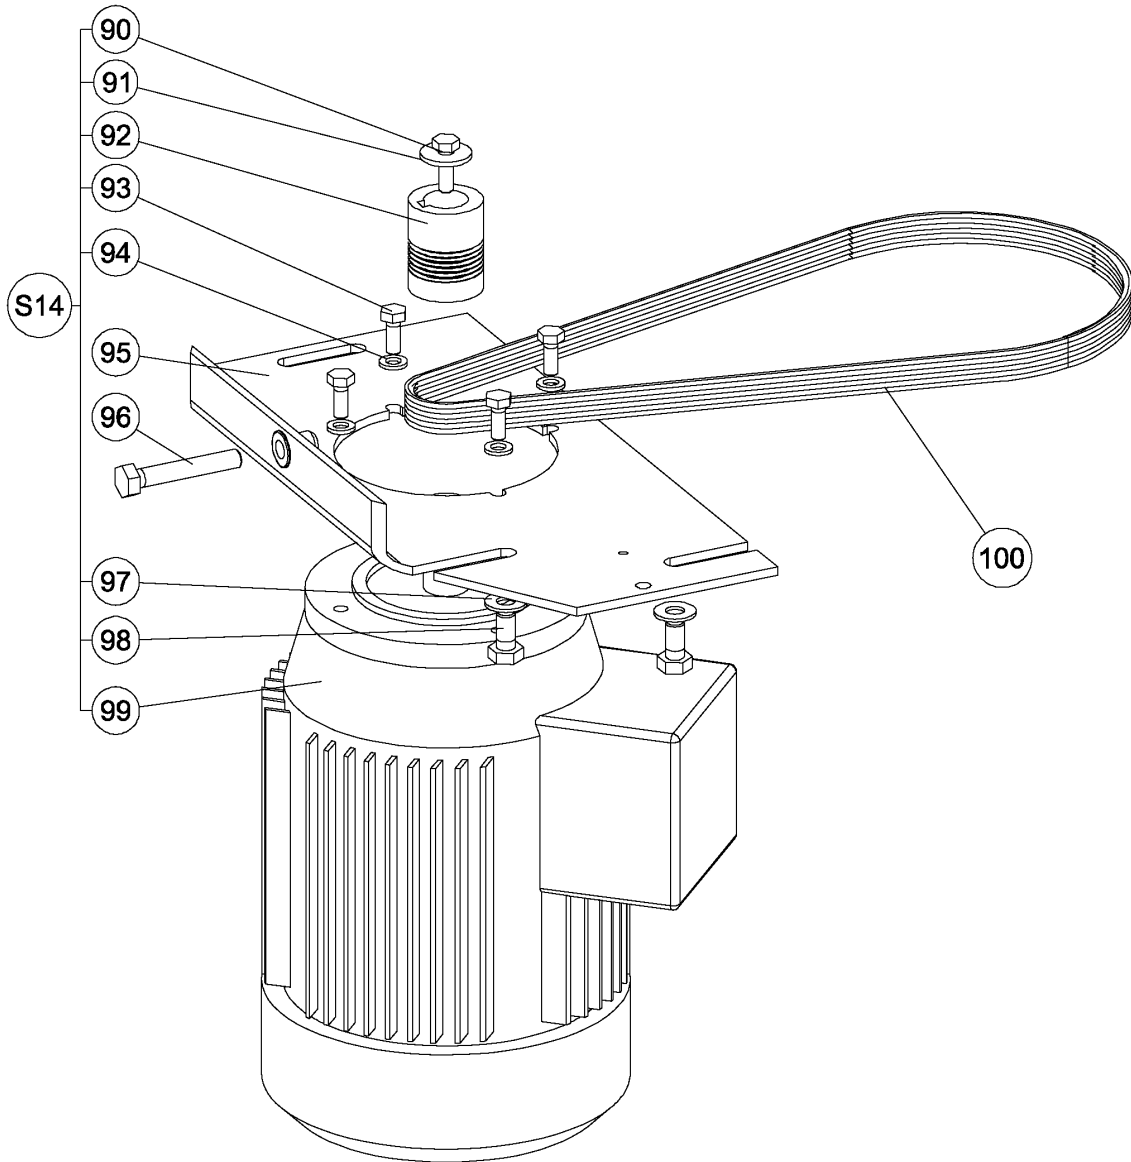

**Vue éclatée porte / Exploded view door /
Explosionszeichnung Tür / Esploso Porta / Despiece Puerta**

Модель: 601392 - T25E-05 - VEG.PEELER+ABRASIVE PLATE 25KG 230/1/50

Список запчастей Чертеж: SP T25E Страница 6 - Exploded view door

Vue éclatée mécanisme / Exploded view mechanical /
Explosionszeichnung Meccanismo / Esploso Meccanismo /
Despiece Mecanismo

H

T25 FR 07 05

Модель: 601392 - T25E-05 - VEG.PEELER+ABRASIVE PLATE 25KG 230/1/50									
Список запчастей Чертеж: SP T25E Страница 8 - Exploded view mechanical									
Поз.	Код запчасти	Alias Code	Заменена	Kit	S	Инд. ф	Тех. Бюллетень	Описание	Заметки
0060	0U0659	21675						SCREW; 4 PCS	
0061	000000							Нет в прайс-листе	
0062	0D0507	21531						SCREW; 10 PCS	
0063	0KQ664	1137						WASHER	
0064	000000	20675						Нет в прайс-листе	
0065	0KI995	21539			S			HINGEPIN; 10 PCS	
0066	0D3560	30031						SEALING WASHER (SET X5)	
0067	0D3533	30000						LIPPED SEAL 35X62X7 (SET X5)	
0068	0U0717	23838						CLIP CD25 PEELER; 10 PCS	
0069	0KJ748	3053						BALL BEARING; 6305 2RS	
0070	0D0916	24112						PIN; 2 PCS	
0071	0R0042	20673						SAFETY THERMOSTAT	
0072	0D2915	26131						KEY A 6X6X38 (X10)	
0073	0KQ499	21789						C CLAMB; 10 PCS	
0074	0KQ393	3051						BALL BEARING; 6304 2RS	
0075	000000	20662						Нет в прайс-листе	
0075	0D2431	22859						MACHINED DRIVEN PULLEY 60HZ T25	
0076	0D0627	21868						WASHER; 10 PCS	
0077	0D0499	21505						SCREW; 10 PCS	
00S8	653506	20827						ABRASIVE PLATE FOR 25KG VEGETABLE PEELER	
00S9	0U0718	23840						WATERPROOFER CD25 PEELER	
0S10	0U0719	23841						MECH.PLATE HOLDER CD25 PEELER	
0S11	0HD025	23839						EJE N 63 TI25	

Vue éclatée moteur / Exploded view Motor/
Explosionszeichnung Motor / Esploso Motore / Despiece Motor _____

Модель: 601392 - T25E-05 - VEG.PEELER+ABRASIVE PLATE 25KG 230/1/50
 Список запчастей Чертеж: SP T25E Страница 10 - Exploded view Motor