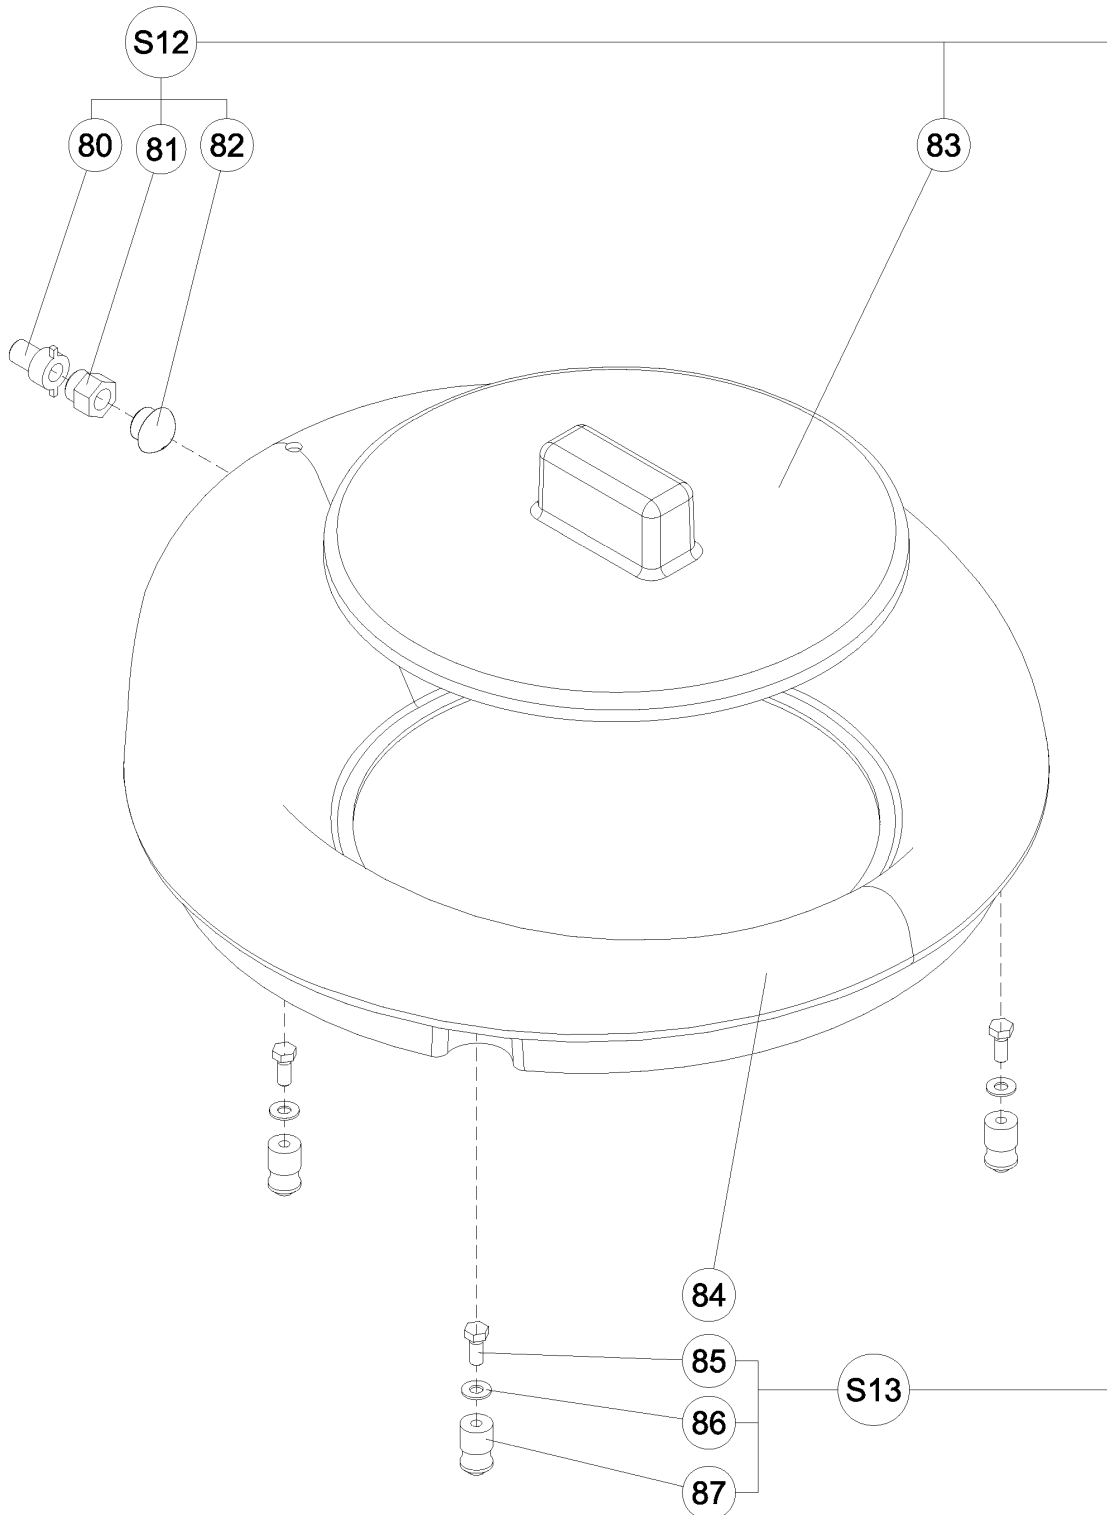

**Vue éclatée trémie / Exploded view hopper/
Explosionszeichnung Trichter / Esploso Tramoggia/
Despiece Tolva**

L

T25 FR 12.06