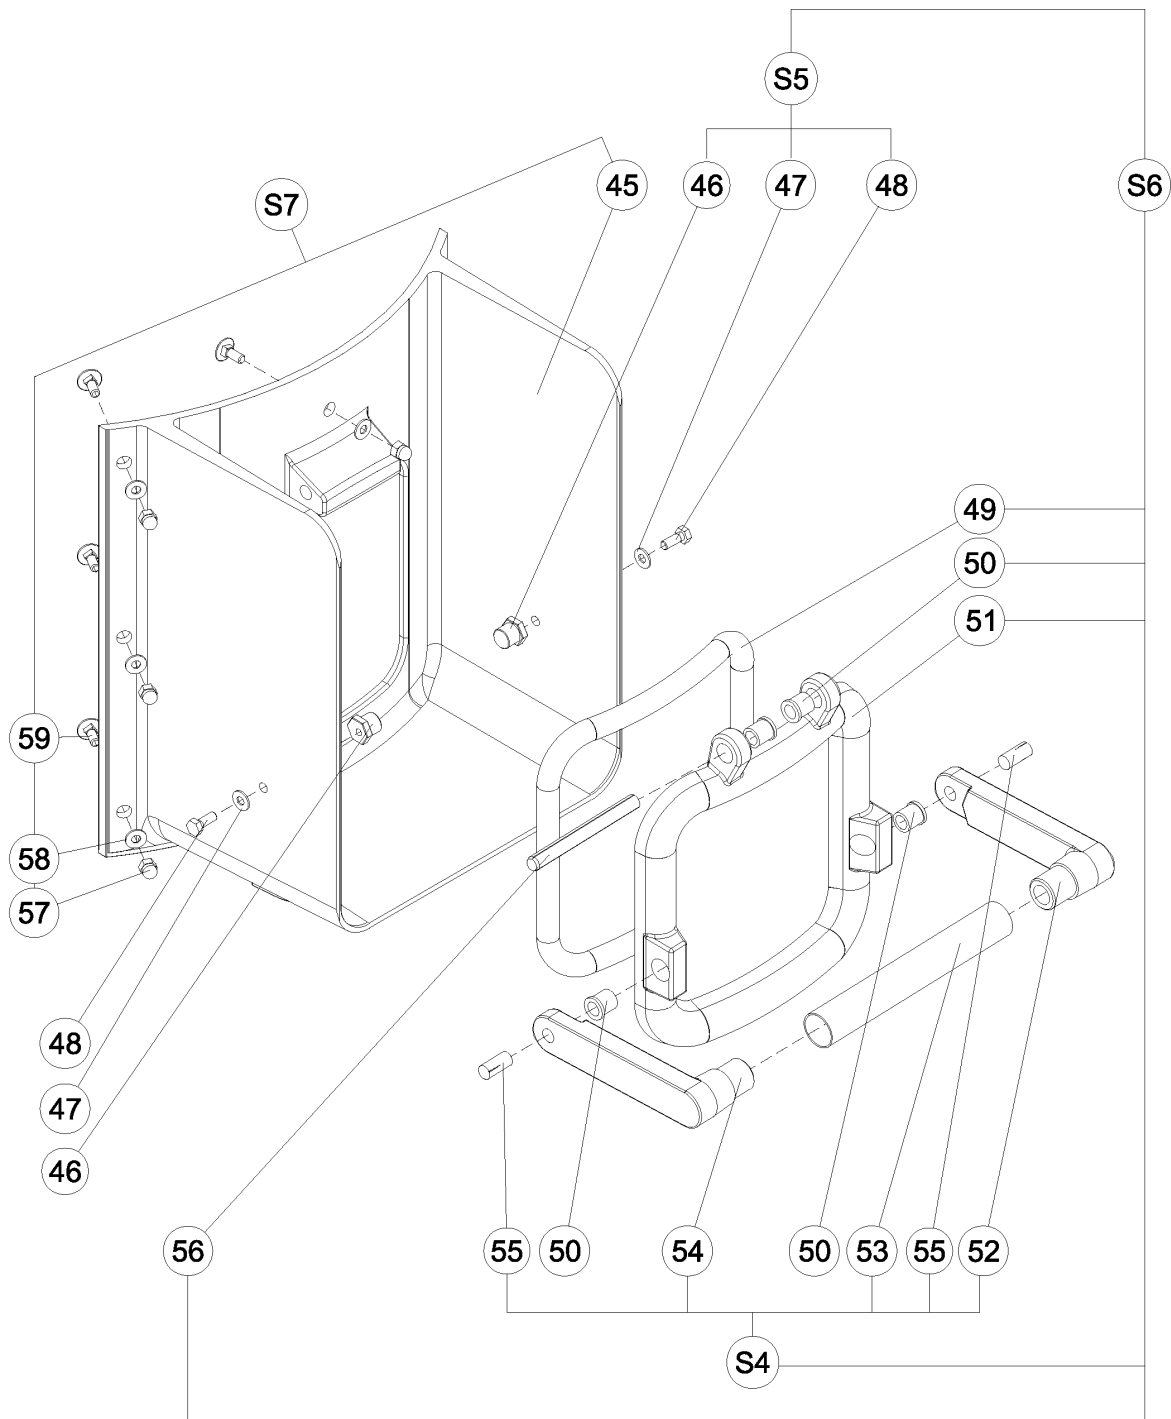

**Vue éclatée carrosserie / Exploded view casing sub /
Explosionszeichnung Karosserie**

B

T25 FR 07 06

Модель: 601392 - T25E-05 - VEG.PEELER+ABRASIVE PLATE 25KG 230/1/50
 Список запчастей Чертеж: SP T25E Страница 2 - Exploded view casing sub

**Vue éclatée porte / Exploded view door /
Explosionszeichnung Tür / Esploso Porta / Despiece Puerta**

Модель: 601392 - T25E-05 - VEG.PEELER+ABRASIVE PLATE 25KG 230/1/50

Список запчастей Чертеж: SP T25E Страница 6 - Exploded view door

Vue éclatée mécanisme / Exploded view mechanical /
Explosionszeichnung Meccanismo / Esploso Meccanismo /
Despiece Mecanismo

H

T25 FR 07 05

Модель: 601392 - T25E-05 - VEG.PEELER+ABRASIVE PLATE 25KG 230/1/50									
Список запчастей Чертеж: SP T25E Страница 8 - Exploded view mechanical									
Поз.	Код запчасти	Alias Code	Заменена	Kit	S	Инд. ф	Тех. Бюллетень	Описание	Заметки
0060	0U0659	21675						SCREW; 4 PCS	
0061	000000							Нет в прайс-листе	
0062	0D0507	21531						SCREW; 10 PCS	
0063	0KQ664	1137						WASHER	
0064	000000	20675						Нет в прайс-листе	
0065	0KI995	21539			S			HINGEPIN; 10 PCS	
0066	0D3560	30031						SEALING WASHER (SET X5)	
0067	0D3533	30000						LIPPED SEAL 35X62X7 (SET X5)	
0068	0U0717	23838						CLIP CD25 PEELER; 10 PCS	
0069	0KJ748	3053						BALL BEARING; 6305 2RS	
0070	0D0916	24112						PIN; 2 PCS	
0071	0R0042	20673						SAFETY THERMOSTAT	
0072	0D2915	26131						KEY A 6X6X38 (X10)	
0073	0KQ499	21789						C CLAMB; 10 PCS	
0074	0KQ393	3051						BALL BEARING; 6304 2RS	
0075	000000	20662						Нет в прайс-листе	
0075	0D2431	22859						MACHINED DRIVEN PULLEY 60HZ T25	
0076	0D0627	21868						WASHER; 10 PCS	
0077	0D0499	21505						SCREW; 10 PCS	
00S8	653506	20827						ABRASIVE PLATE FOR 25KG VEGETABLE PEELER	
00S9	0U0718	23840						WATERPROOFER CD25 PEELER	
0S10	0U0719	23841						MECH.PLATE HOLDER CD25 PEELER	
0S11	0HD025	23839						EJE N 63 TI25	